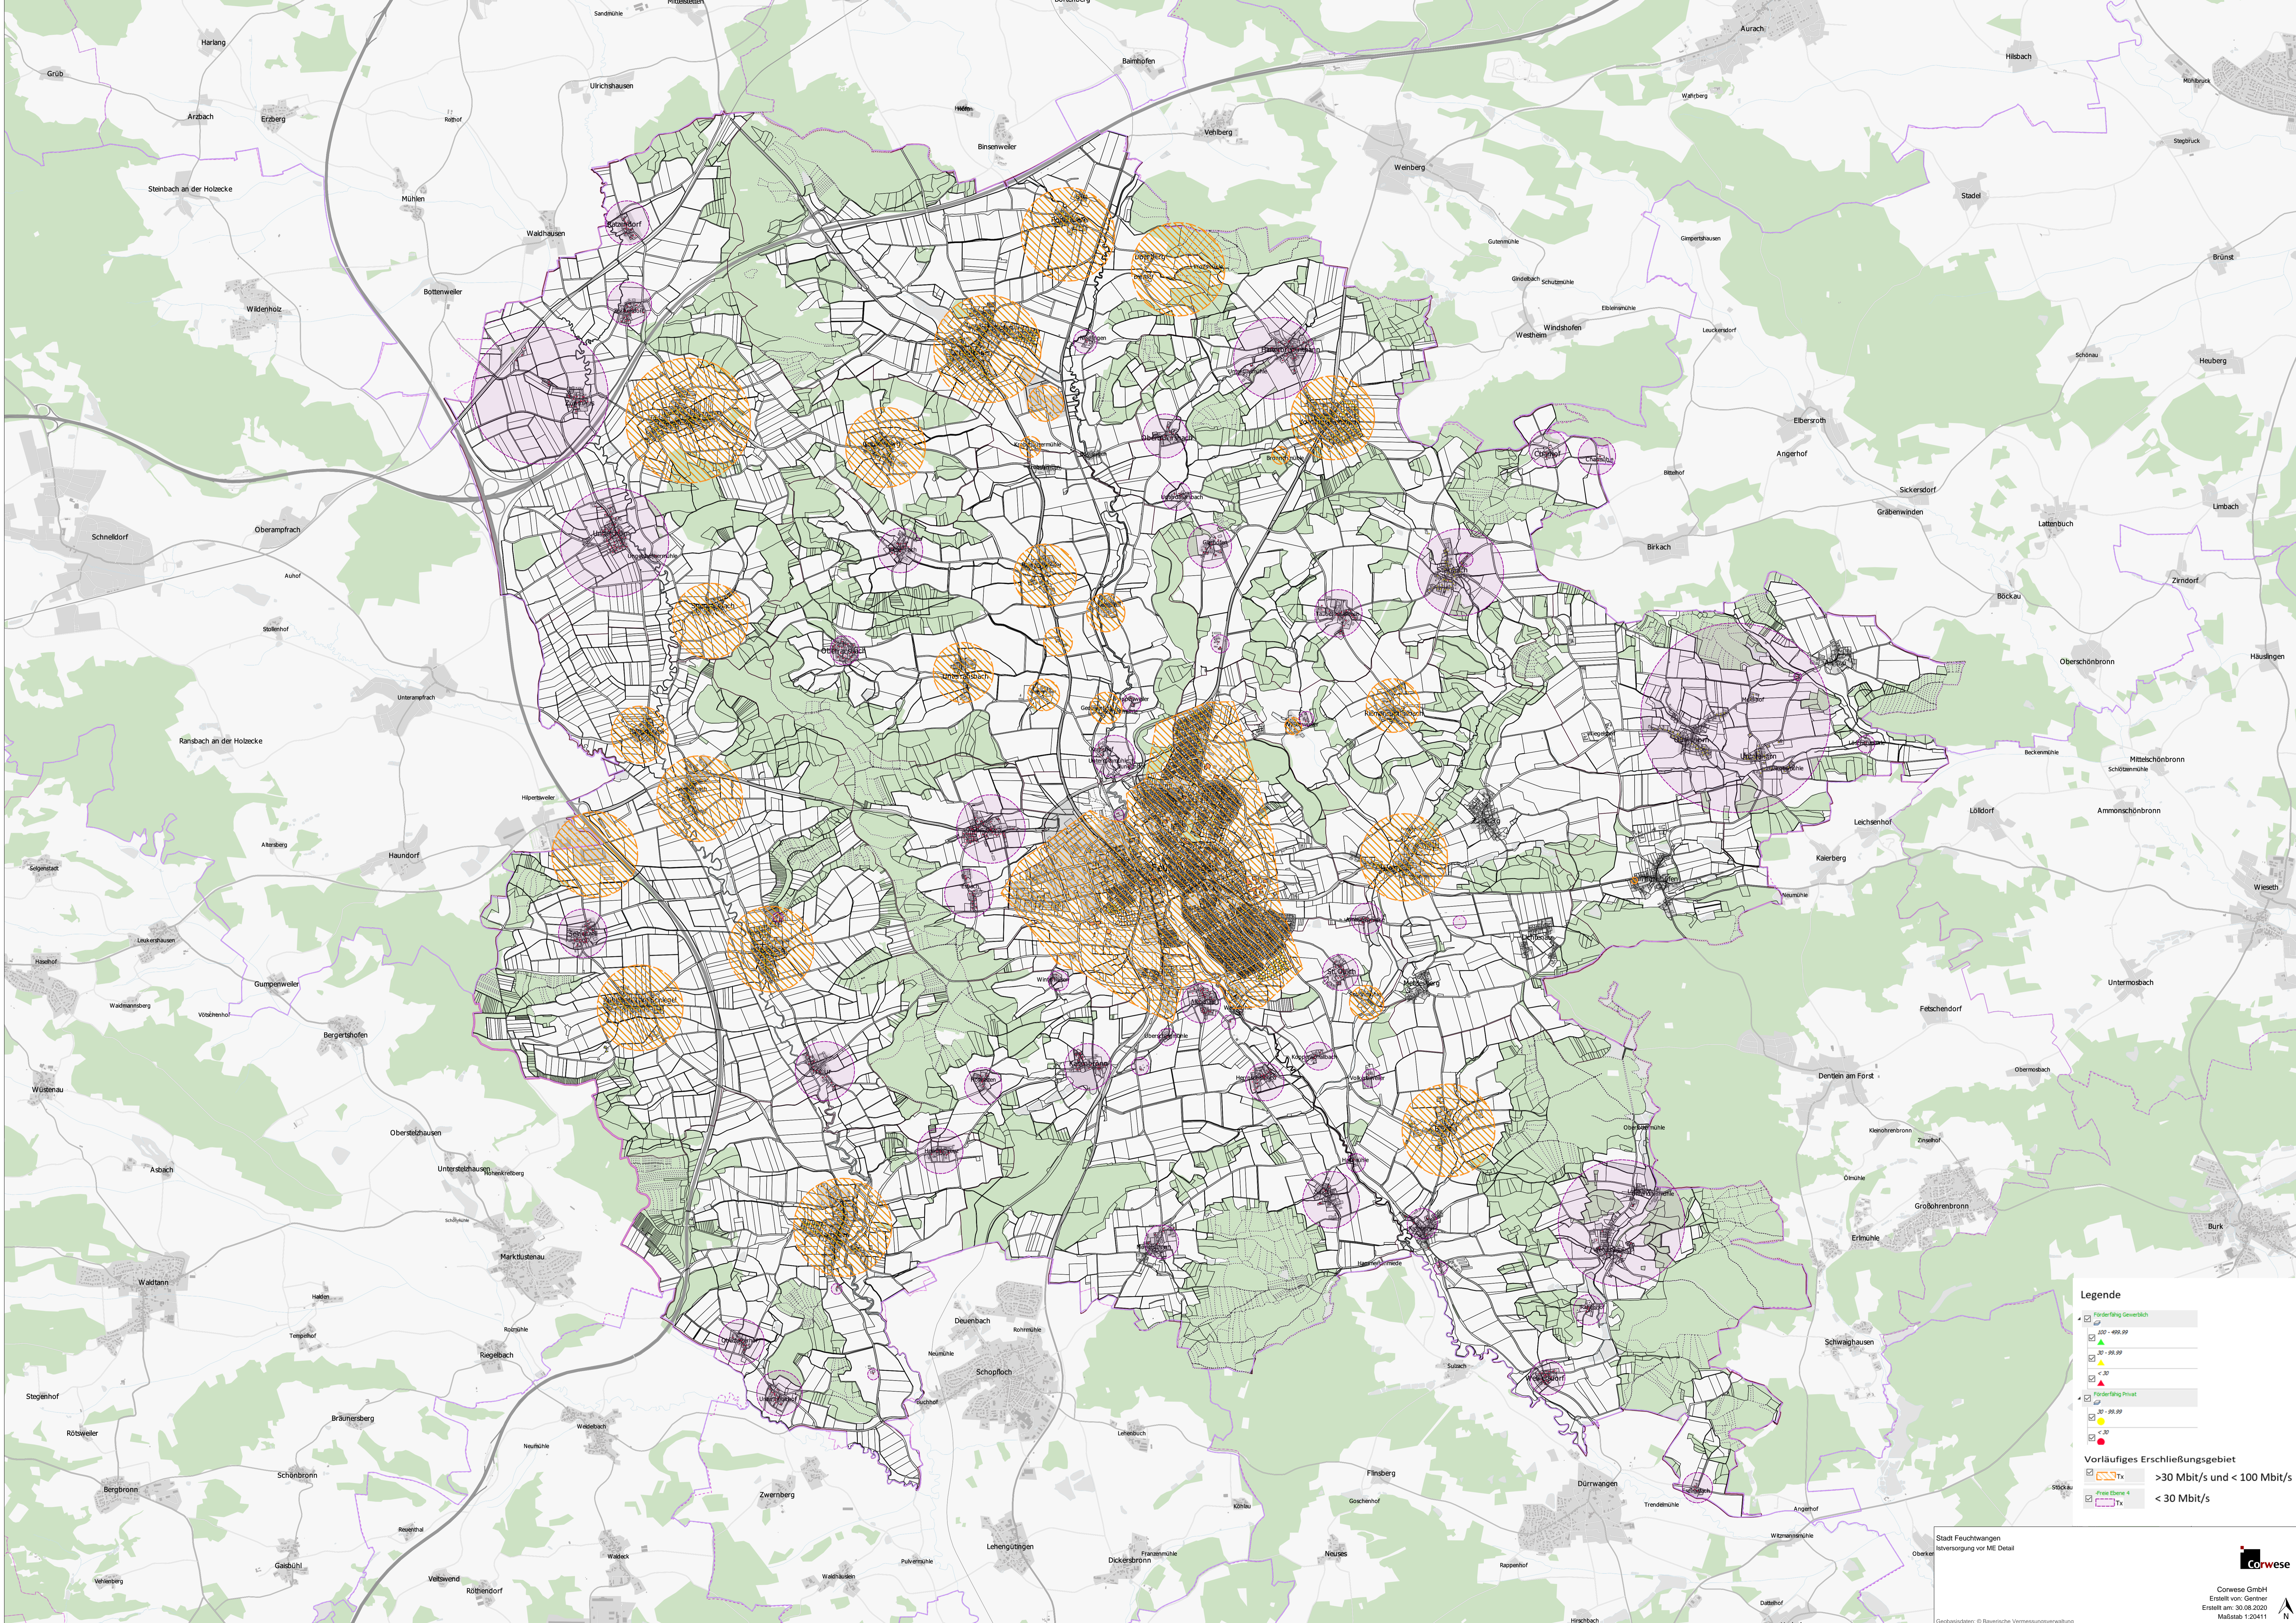

Legende

- Förderfähig Gewerblich
 - 200 - 499,99
 - 30 - 99,99
 - < 30
- Förderfähig Privat
 - 30 - 99,99
 - < 30

Vorläufiges Erschließungsgebiet

- >30 Mbit/s und < 100 Mbit/s
- Freie Ebene 4 < 30 Mbit/s

Legende

- Förderfähig Gesamtbereich
- Förderfähig Privat
- Förderfähig Tx
- Förderfähig Tx

Vorläufiges Erschließungsgebiet

- ▬ >30 Mbit/s und <100 Mbit/s
- ▬ <30 Mbit/s

Free Fibre 4